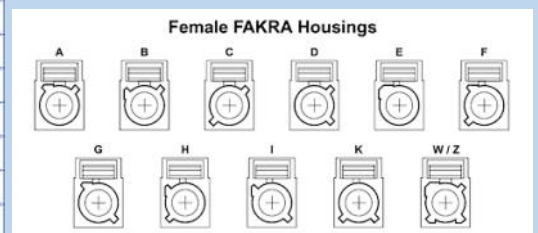

Coding	Rib Combination	Color	RAL no.
A	A - B1	Jet Black	9005
B	A - B2	Cream	9001
C	A - C	Signal Blue	5005
D	A - D	Claret Violet	4004
E	B1 - B2	Leaf Green	6002
F	B1 - C	Nut Brown	8011
G	B1 - D	Blue Grey	7031
H	B2 - C	Heather Violet	4003
I	B2 - D	Beige	1001
K	C - D	Curry	1027
L	H - J1	Carmin Red	3002
M	H - J2	Pastel Orange	3003
N	H - G1	Pastel Green	6019
Z	Neutral Coding	Water Blue	5021